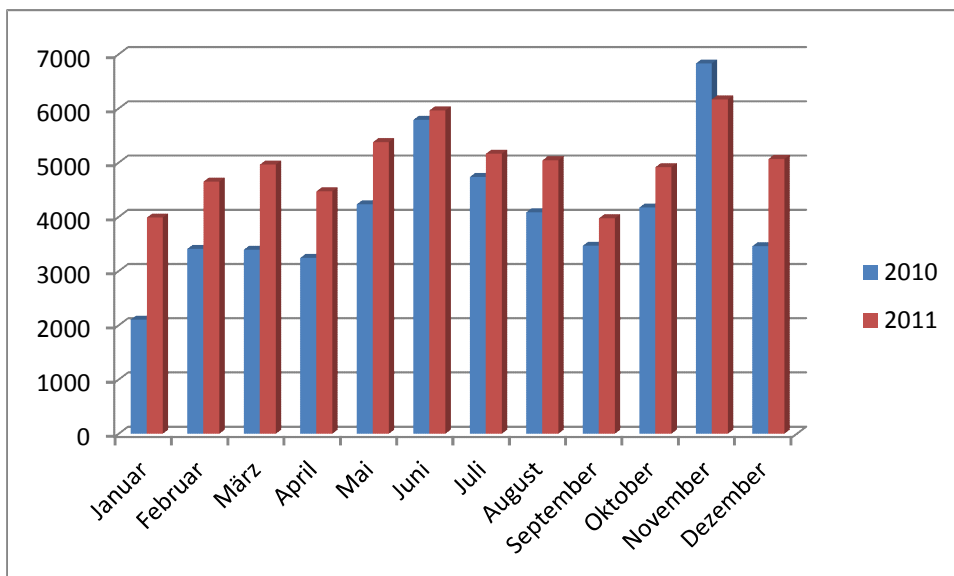

Statistik Internetseite Bienenzuchtverein Sulzbach-Rosenberg und Imker-Kreisverband

Anzahl der Besucher auf unserer Seite

Anzahl der Seitenzugriffe auf unserer Seite

Seitenzugriffe beim Imker-Kreisverband Sulzbach-Rosenberg

Seitenzugriffe bei den Ortsvereinen