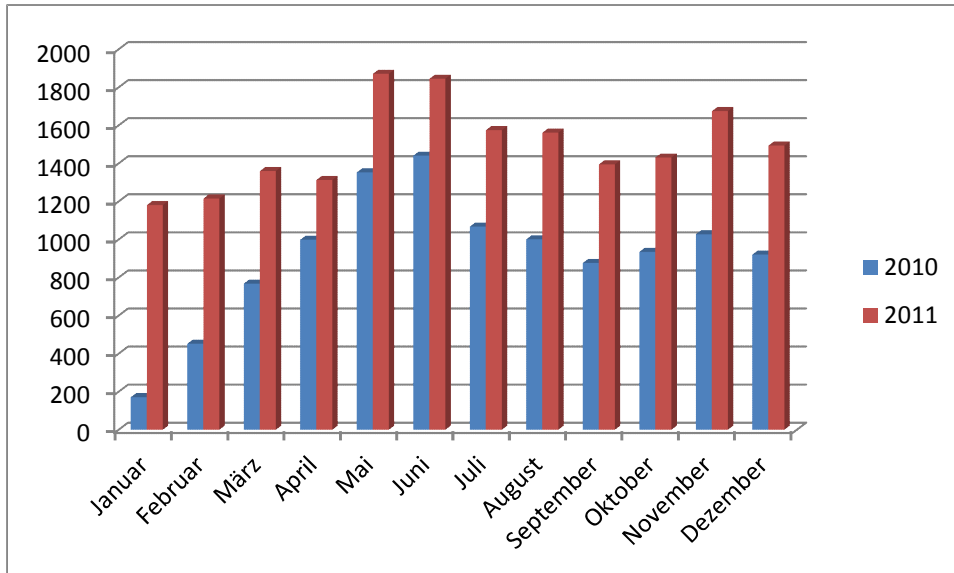

Statistik Internetseite Bienenzuchtverein Sulzbach-Rosenberg und Imker-Kreisverband

Anzahl der Besucher auf unserer Seite

Anzahl der Seitenzugriffe auf unserer Seite

Seitenzugriffe beim Imker-Kreisverband Sulzbach-Rosenberg